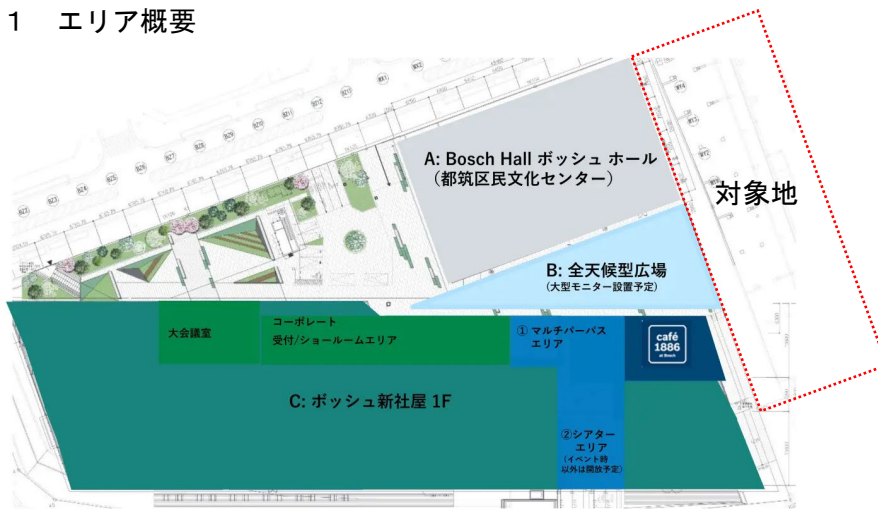

(参考) ボッシュ新社屋及び全天候型広場について

ボッシュ新社屋は、一般のお客様が利用できるカフェ「café 1886 at Bosch」に加え、都筑区の皆さんの文化交流や地域の活性化を促進するため、新社屋の一部施設を開放します。

相乗的な賑わい創出のため、新社屋の一般開放エリア、ボッシュ ホール（都筑区民文化センター）、新社屋とボッシュ ホールの間に位置する全天候型広場と連携した文化イベント・プログラムを、ボッシュホールの指定管理者と密接に連携し、企画・実施する予定です。

1 エリア概要

A：Bosch Hall ボッシュ ホール（都筑区民文化センター）

B：全天候型広場（大型モニター設置予定）

C：ボッシュ新社屋 1階

2 B：全天候型広場

デジタルツール（計画中）：ボッシュ ホール壁面に広場に面して大型モニターを設置予定

※掲載内容は、2023年8月時点のものであり、予告なく変更する場合があります。予めご了承ください。