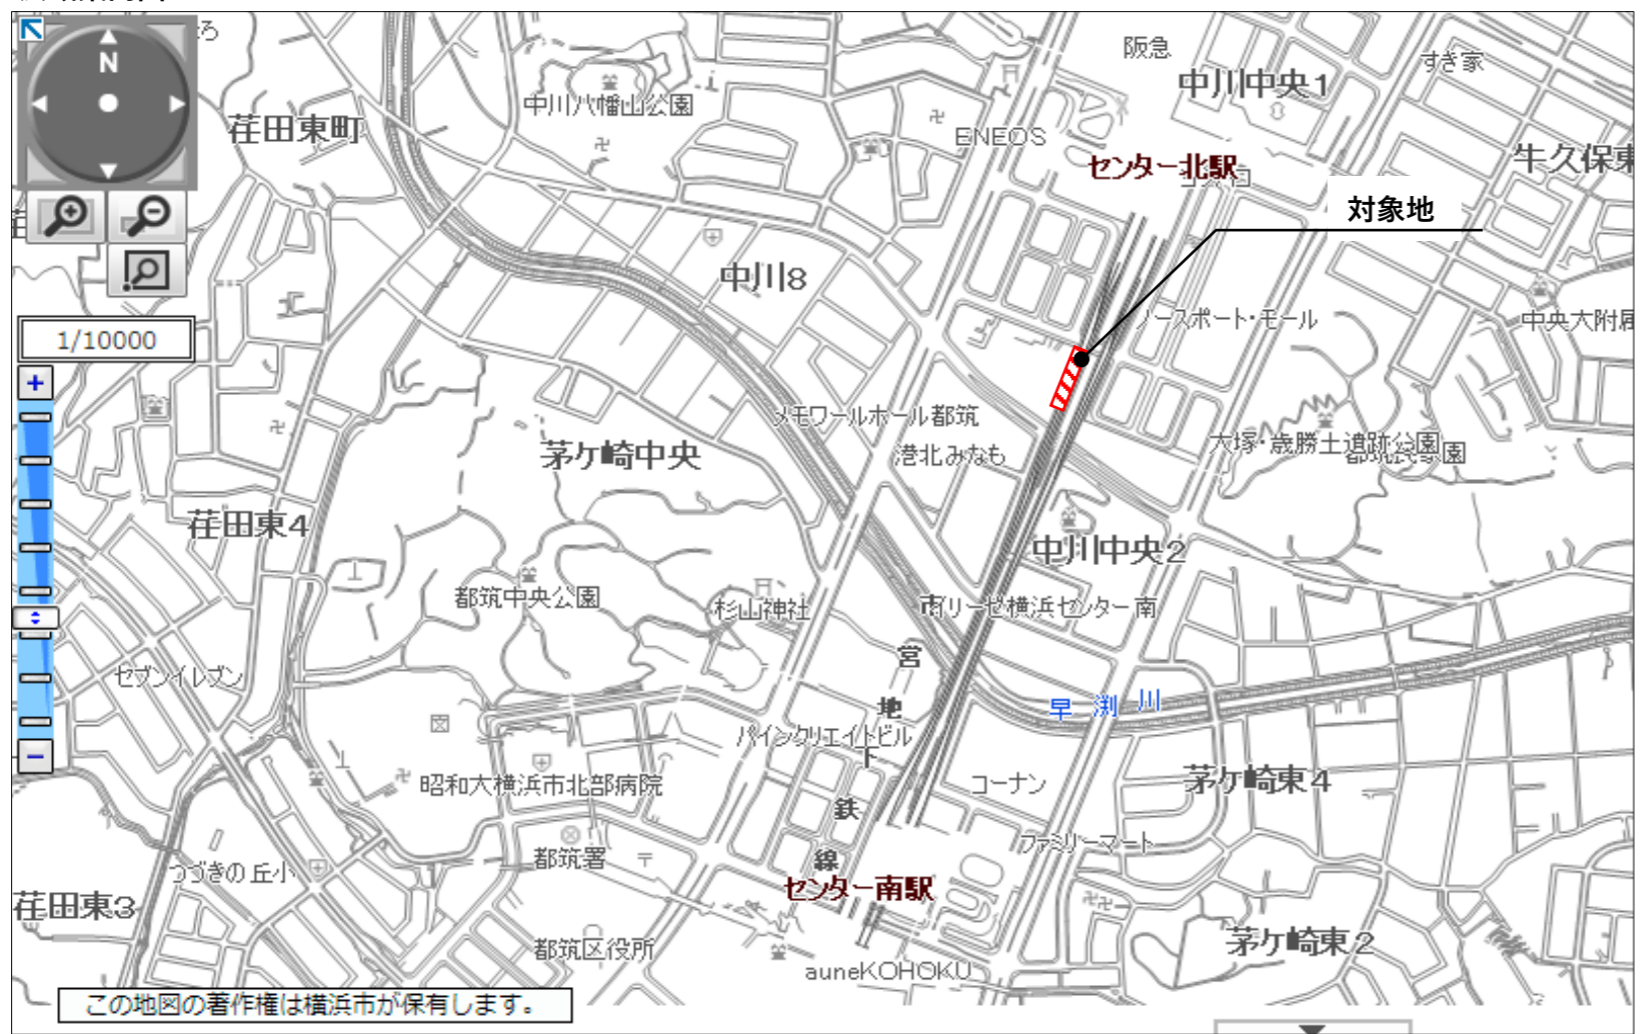

広域案内図

高架下活用状況（令和5年12月末時点）

	横浜市交通局	場所	都筑区中川中央一丁目10番地	設計年月	-	図面番号	-
	資産活用課	図面名	位置図	縮尺	-		