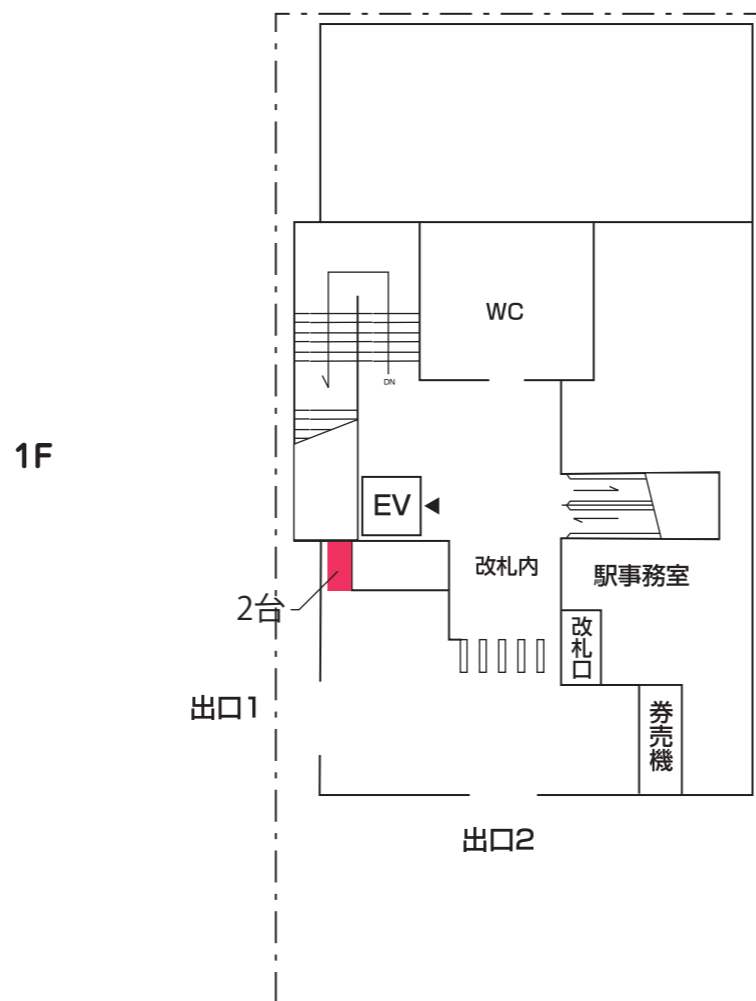

横浜市営地下鉄
4号線

都筑ふれあいの丘駅