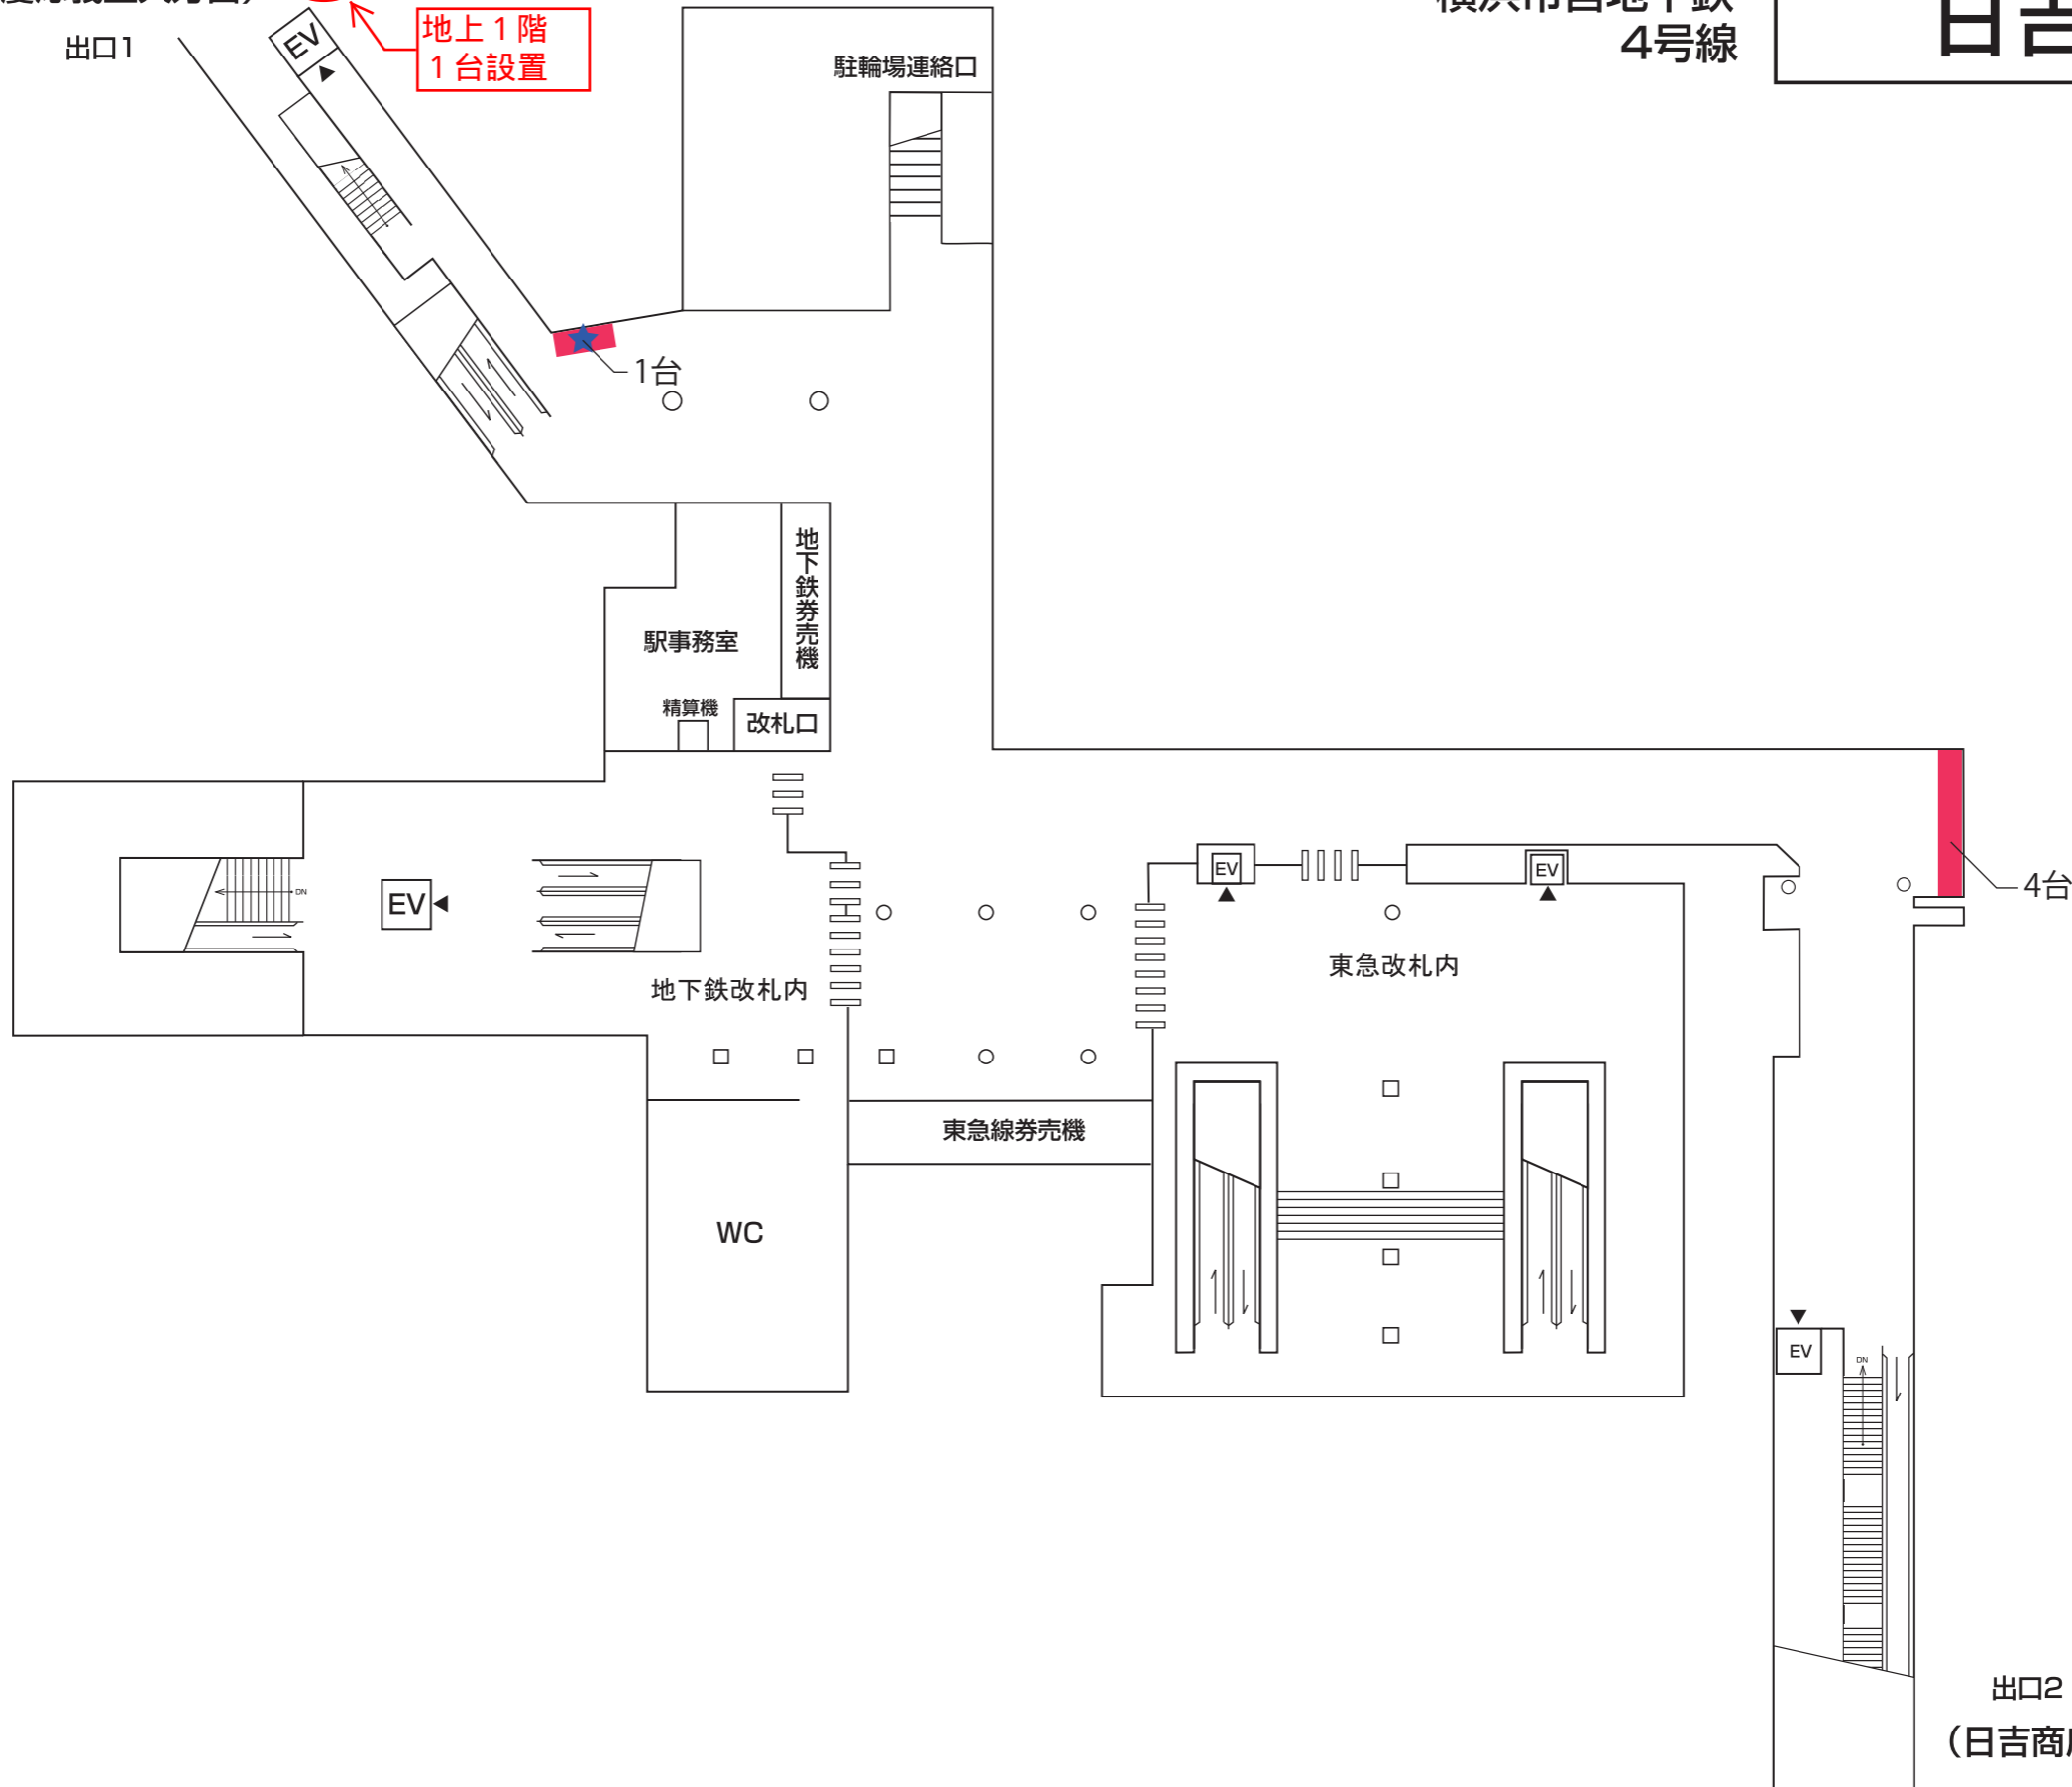

横浜市営地下鉄
4号線

日吉駅-1

(慶応義塾大方面)

出口1

EV

地上1階
1台設置

駐輪場連絡口

1台

駅事務室

地下鉄券売機

精算機

改札口

EV

地下鉄改札内

WC

東急線券売機

東急改札内

EV

EV

4台

B3

EV

出口2

(日吉商店街方面)

★ 道路下