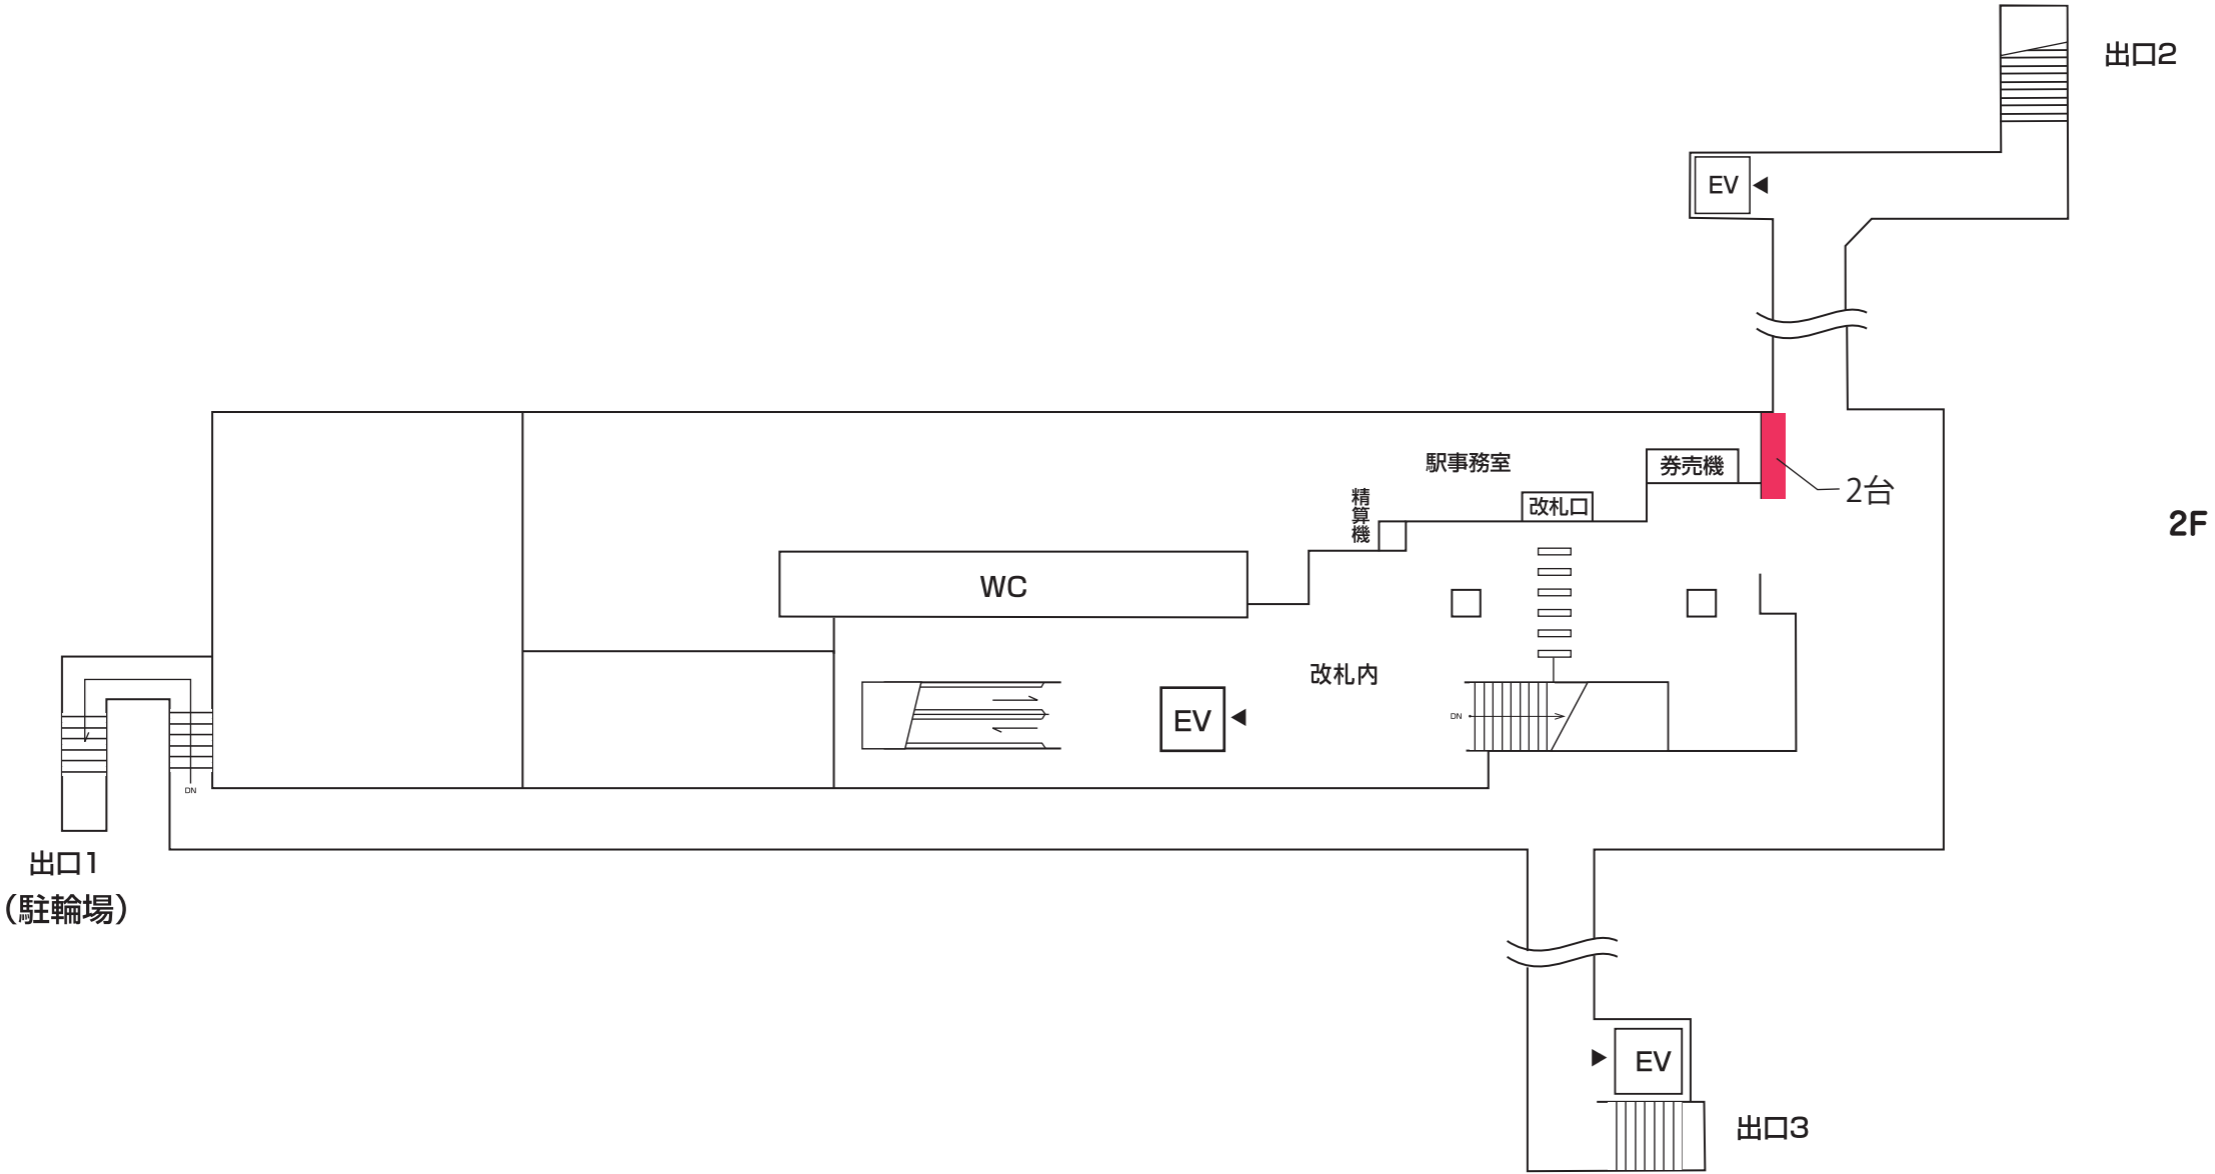

横浜市営地下鉄
4号線

川和町駅